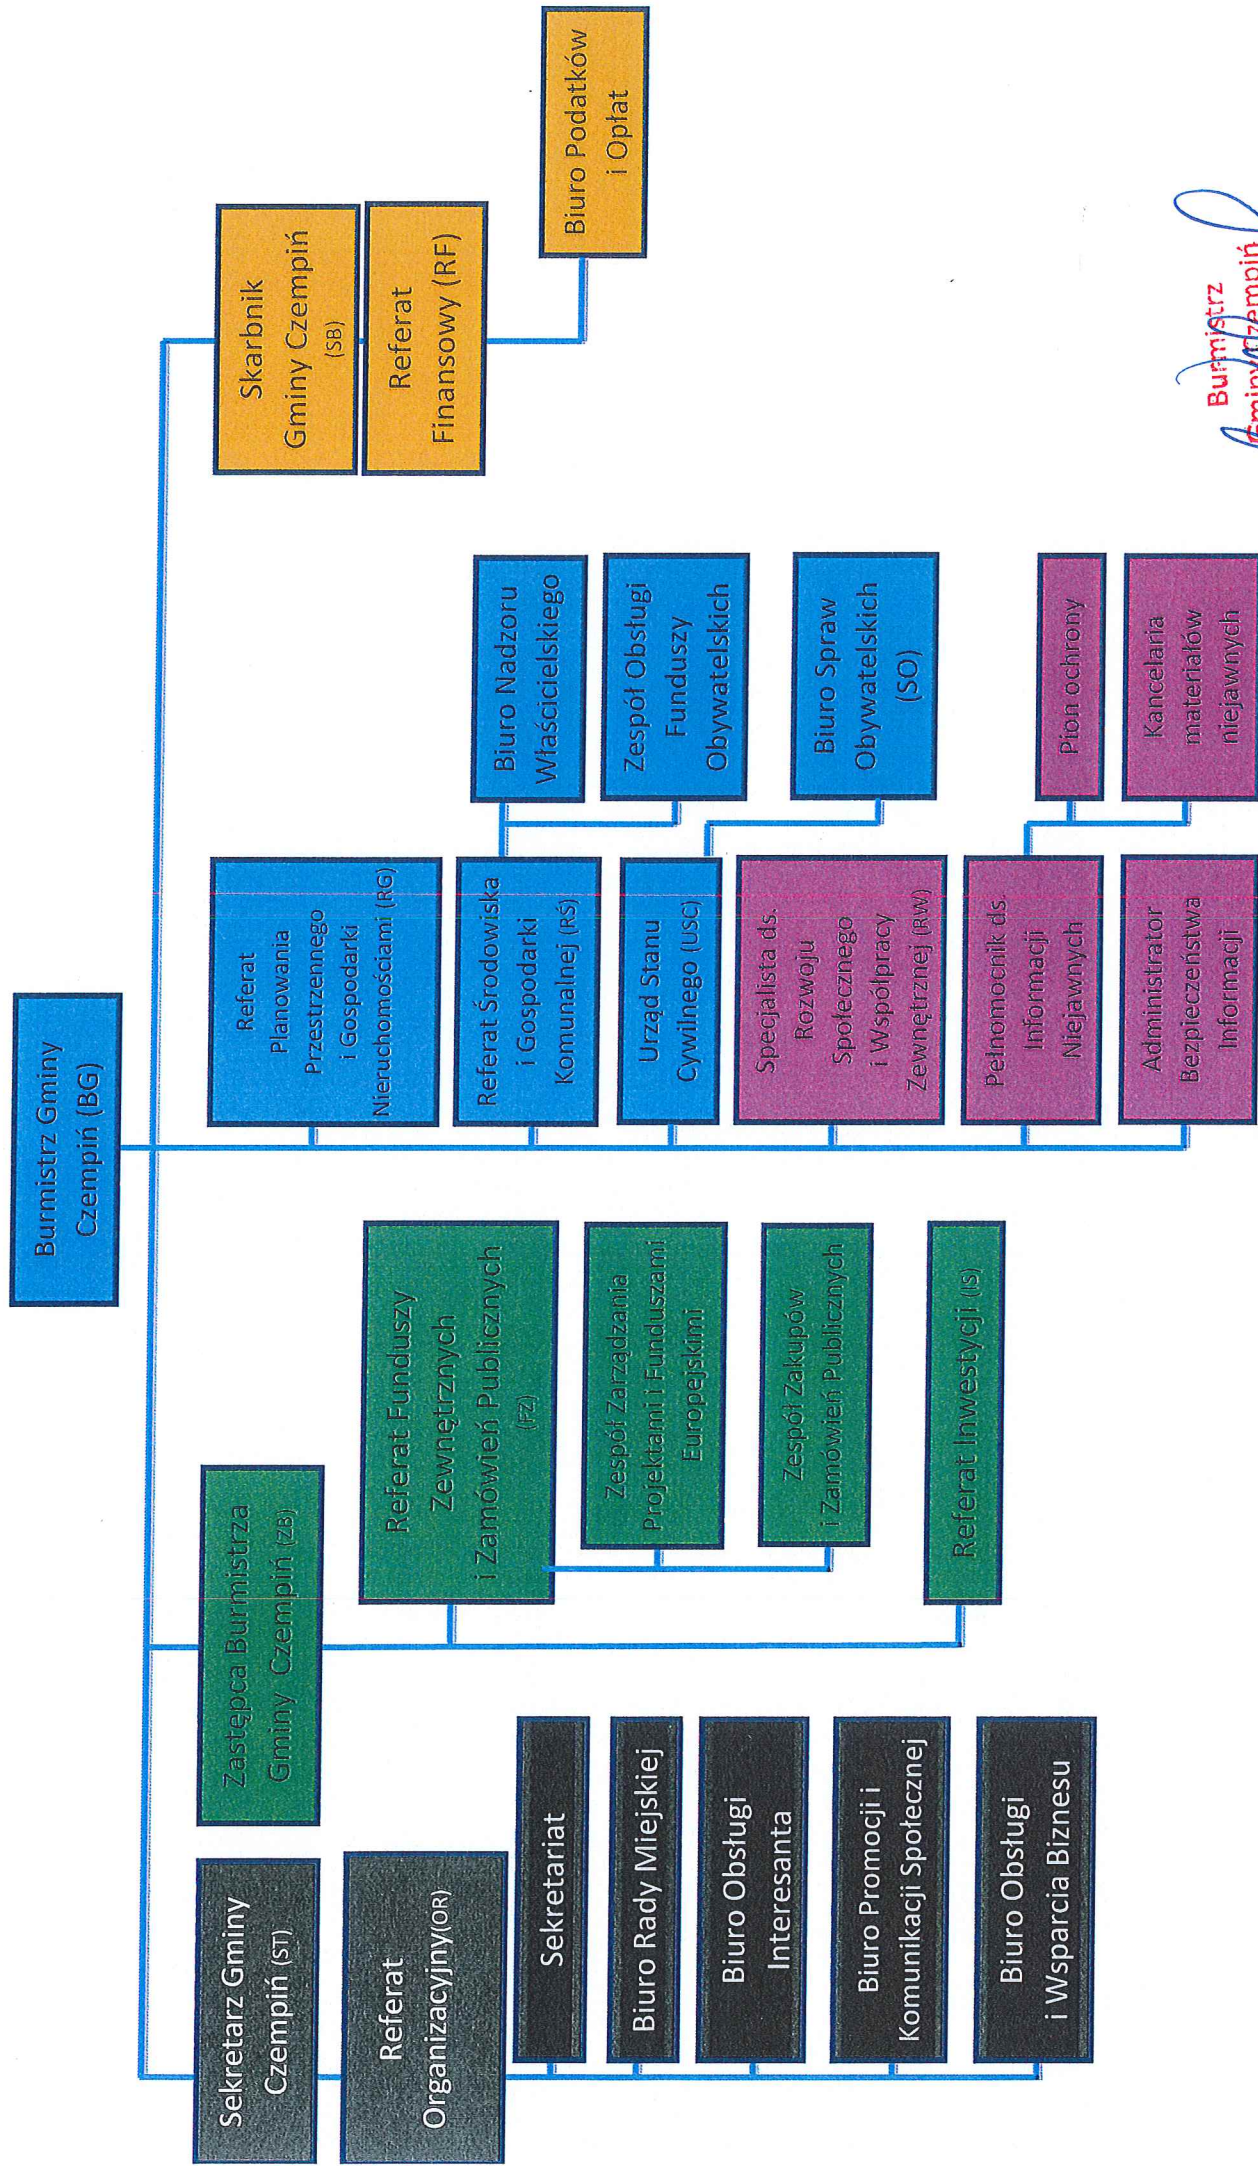

SCHEMAT STRUKTURY ORGANIZACYJNEJ URZĘDU

Burmistrz
Gminy Czempin
Konrad Malicki